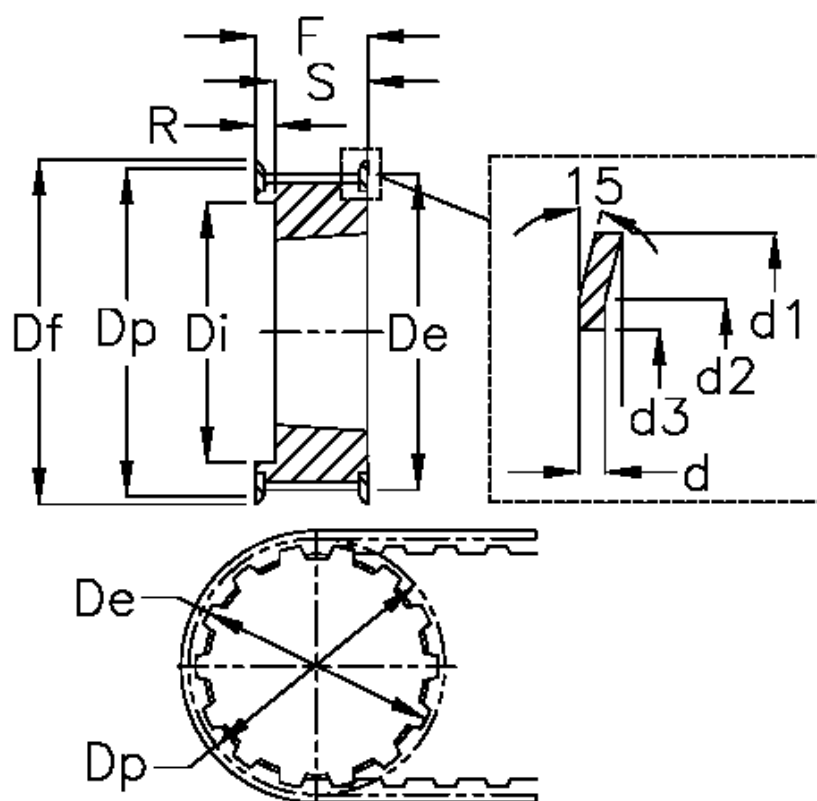

Varenummer: 604135027150  
 Beskrivelse: Tandremskive for taperbøsning  
 27 H 150 TL 1610

## Mål

Bredde	= H 150	Di	= 85	Tandantal	= 27
d	= 1.5	Dp	= 109.15	Vægt	= 1.6
d1	= 115	F	= 45		
d2	= 109	Flangetype	= F37		
d3	= 94	For taperbøsning	= 1610		
De	= 107.78	Max boring	= 42		
Deling (tomme)	= 1/2	R	= 20		
Df	= 115	S	= 25		